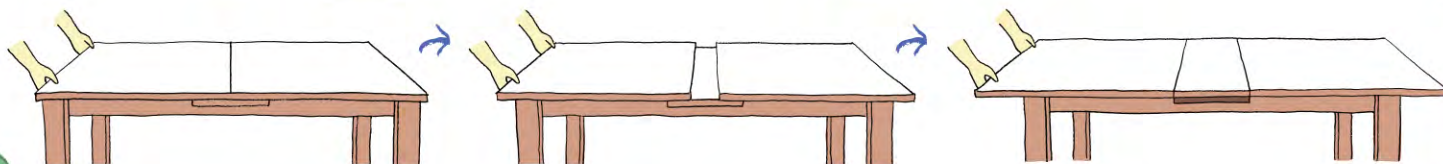

Extention Table

片側から引くだけで
簡単エクステンション!!

こんなシーンに最適! 他にも様々な用途に!

- 自宅で「お教室」を開きたい。
- 会社で小ミーティングから大ミーティングまで。
- これからのダイニング空間の新提案に。

会社の小ミーティング、
大ミーティングに

武将の戦略会議に

お教室を
ひらくときに

大きな作業が
したいときに

急なメンバー増員に

ホームパーティーに

とても長い恵方巻きが
できてしまったときに

KING EXT 1035

1035mm タイプ
伸長サイズ 300mm
定価 ¥48,000 (税別)

KING EXT 1540

1540mm タイプ
伸長サイズ 400mm
定価 ¥50,000 (税別)